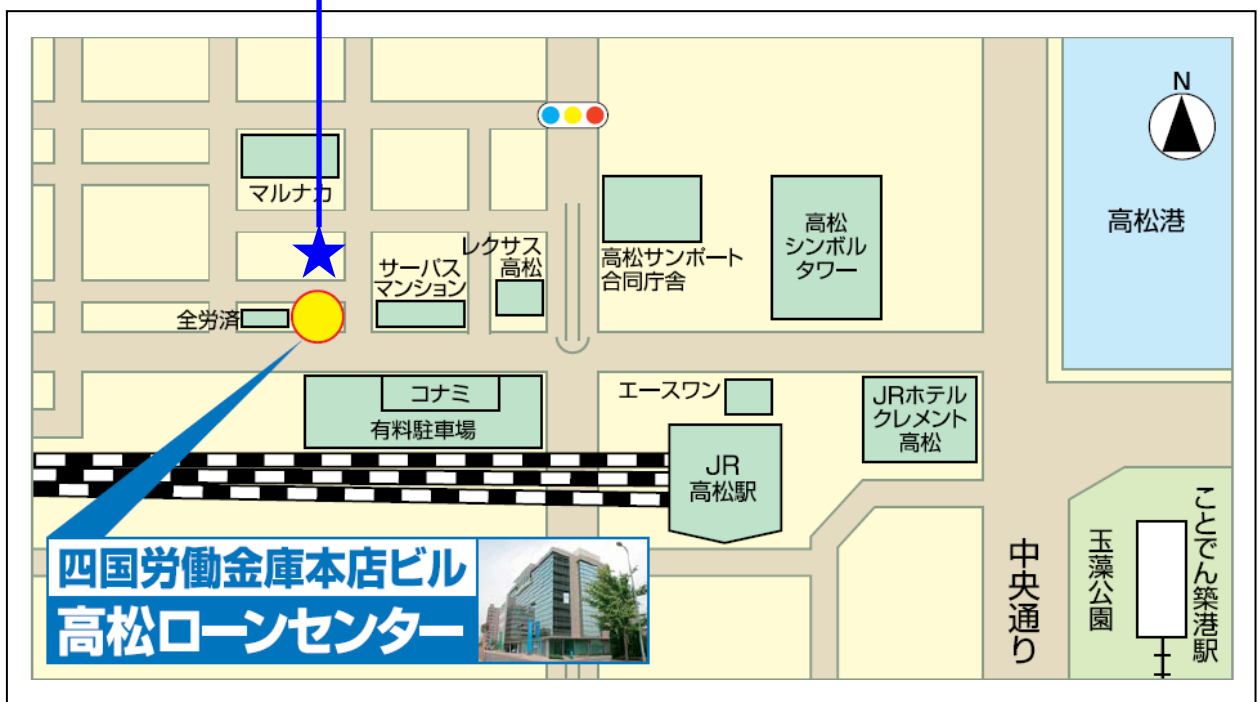

2014年8月15日

お客様各位

四国労働金庫

四国ろうきん本店ビル駐車場新設のお知らせ

2014年7月3日「高松ローンセンター」の本店ビルへの移転に伴い、本店ビル北側に、お客様駐車場を新設いたしました。

今後とも勤労者の福祉金融機関として一層のサービスを心掛け、ご満足いただけるよう誠心誠意努力いたしますので、引き続きご愛顧賜りますようお願い申し上げます。

<新設駐車場>

駐車台数：普通自動車6台・軽自動車10台、計16台

四国労働金庫本店ビル
新設駐車場

四国労働金庫本店ビル
高松ローンセンター